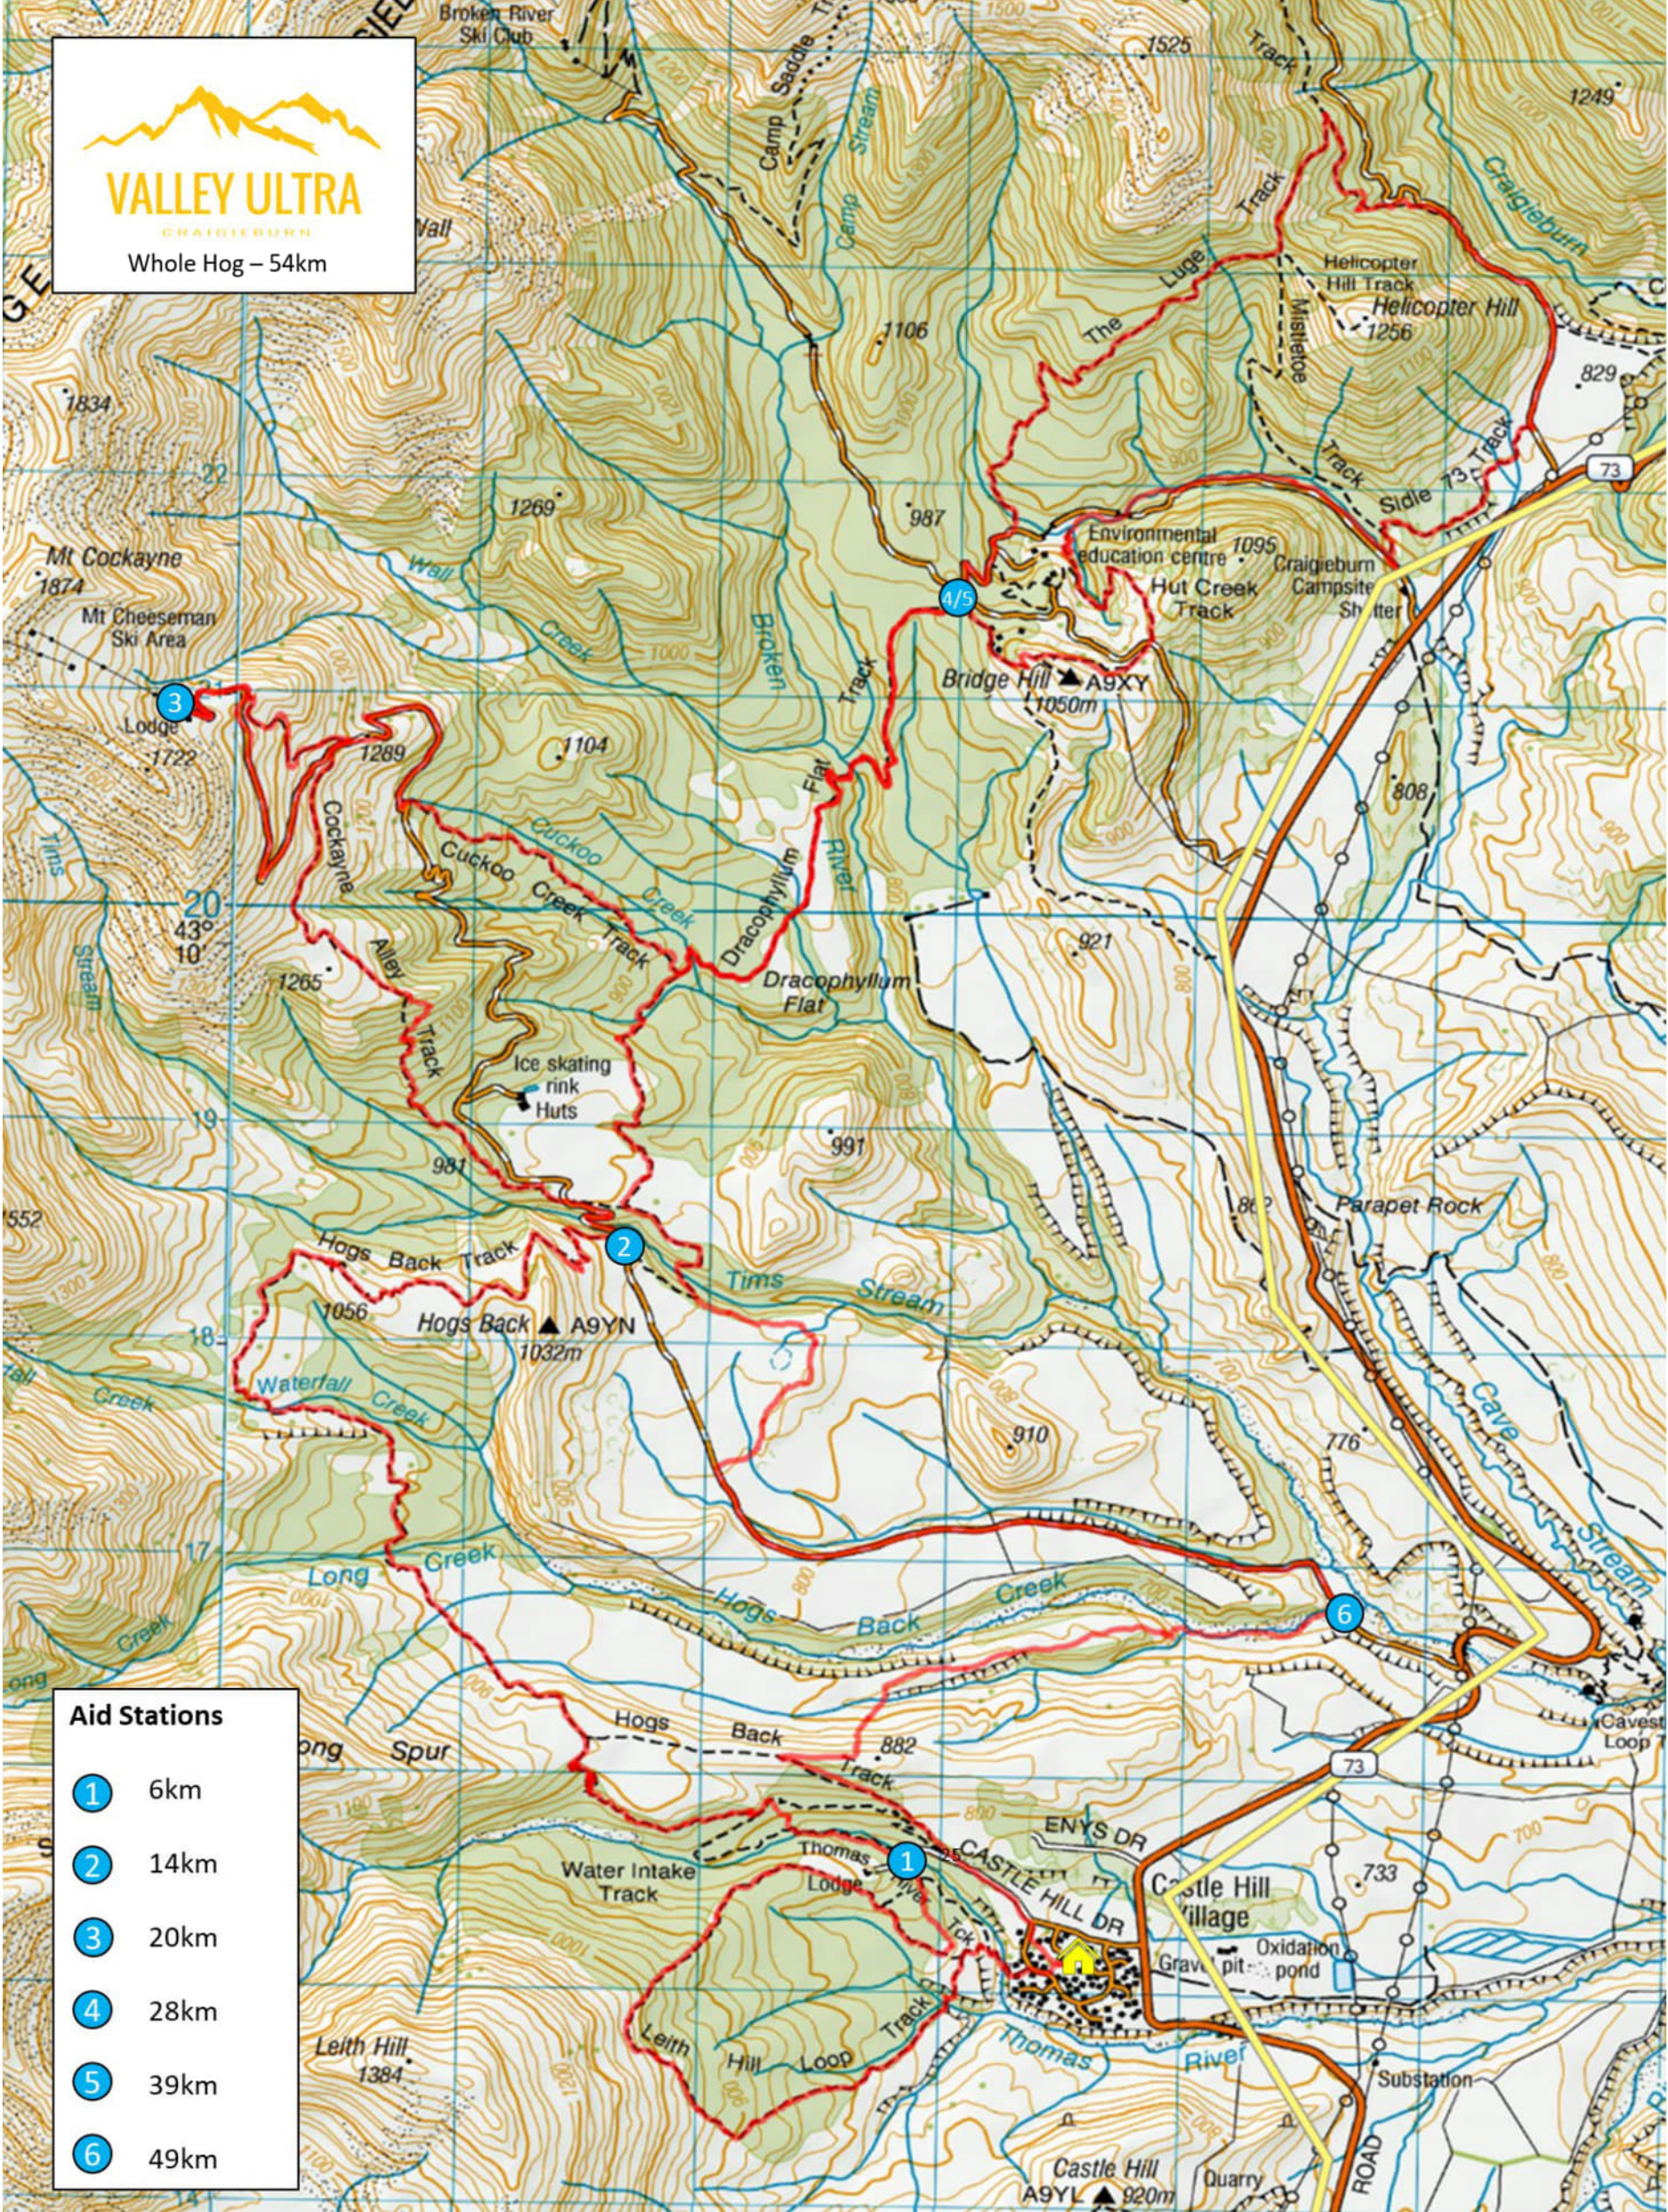

VALLEY ULTRA
CRAIGIEBURN
Whole Hog – 54km

Aid Stations

1	6km
2	14km
3	20km
4	28km
5	39km
6	49km